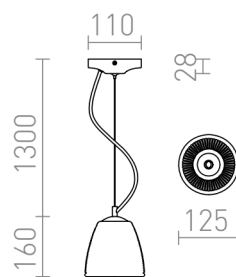

AZRIA

Candeeiro suspenso elegante com vidro texturado e acessórios cromados.

Preço recomendado EUR incluindo IVA

R12056	AZRIA suspenso vidro de cor fumo 230V LED G9 5W	78,00
--------	--	-------

3D model

135