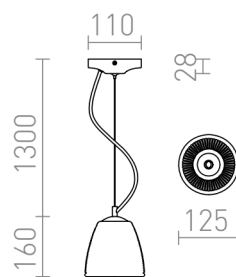

AZRIA

Lampada a sospensione elegante con vetro strutturato e accessori cromati.

PVC EUR IVA inclusa

R12056	AZRIA a sospensione vetro fumé 230V LED G9 5W	78,00
--------	--	-------

3D model

135

1,10

PDF manual