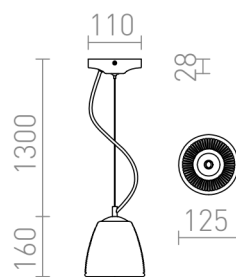

AZRIA

Elegant pendel lampe af tekstureret glas med forkromede detaljer.

RP DKK inkl. MOMS

R12056

AZRIA pendel røget glas 230V LED G9 5W

520,-

3D model

135