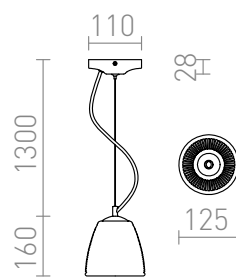

AZRIA

Стилно висящо осветително тяло от структурирано стъкло и хромирани детайли.
цена на дребно BGN с ДДС

R12056

AZRIA висяща опушено стъкло 230V G9 25W

138,-

3D model

135

PDF manual

1,10

G13037