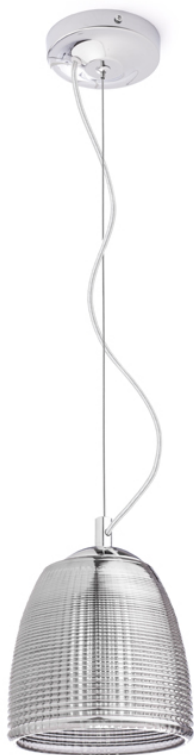

AZRIA

Стилно висящо осветително тяло от структурирано стъкло и хромирани детайли.
цена на дребно BGN с ДДС

R12056

AZRIA висяща опушено стъкло 230V G9 25W

138,-

3D model

135

PDF manual

1,10

G13037