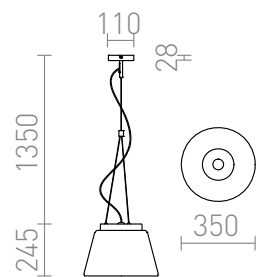

# CORONA

Corp de iluminat suspendat din sticlă structurată solidă. Sticla este cromată pe ambele părți. Când se aprinde, sursa de lumină este parțial vizibilă.

preț recomandat cu amănuntul RON cu TVA inclus

R12055

**CORONA suspendat sticlă de crom 230V E27**  
42W

1 150,-

3D model

130

4,80

PDF manual

G13461