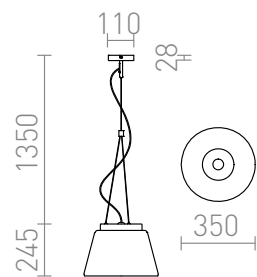

CORONA

Lampa wisząca z masywnego strukturalnego szkła. Szkło jest chromowane z obu stron. Po zapaleniu lampy źródło światła jest częściowo widoczne.

Polecona cena PLN brutto

R12055	CORONA wisząca szkło chromowane 230V LED E27 15W	720,-
--------	---	-------