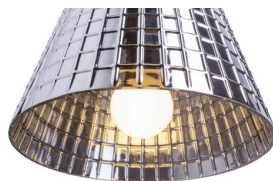

CORONA

Lampa wisząca z masywnego strukturalnego szkła. Szkło jest chromowane z obu stron. Po zapaleniu lampy źródło światła jest częściowo widoczne.

Polecona cena PLN brutto

R12055	CORONA wisząca szkło chromowane 230V LED E27 15W	720,-
--------	---	-------