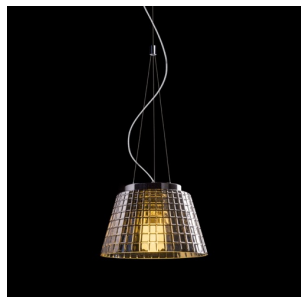

CORONA

Lampa wisząca z masywnego strukturalnego szkła. Szkło jest chromowane z obu stron. Po zapaleniu lampy źródło światła jest częściowo widoczne.

Polecona cena PLN brutto

R12055	CORONA wisząca szkło chromowane 230V LED E27 15W	720,-
--------	---	-------