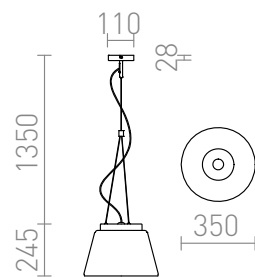

CORONA

Viseća svjetiljka od čvrstog strukturiranog stakla. Staklo je kromirano s obje strane. Sjenilo je djelomično prozirno kad je svjetiljka uključena.

Preporučena cena EUR s PDV-OM

| | | |
|--------|--|--------|
| R12055 | CORONA viseća kromirano staklo 230V LED E27 15W | 178,00 |
|--------|--|--------|