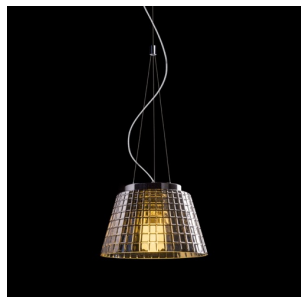

CORONA

Viseća svjetiljka od čvrstog strukturiranog stakla. Staklo je kromirano s obje strane. Sjenilo je djelomično prozirno kad je svjetiljka uključena.

Preporučena cena EUR s PDV-OM

| | | |
|--------|--|--------|
| R12055 | CORONA viseća kromirano staklo 230V LED E27 15W | 178,00 |
|--------|--|--------|