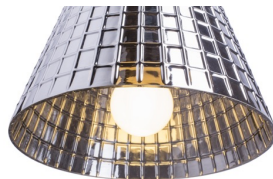

CORONA

Viseća svjetiljka od čvrstog strukturiranog stakla. Staklo je kromirano s obje strane. Sjenilo je djelomično prozirno kad je svjetiljka uključena.

Preporučena cena EUR s PDV-OM

| | | |
|--------|--|--------|
| R12055 | CORONA viseća kromirano staklo 230V LED E27 15W | 178,00 |
|--------|--|--------|