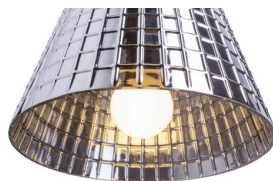

CORONA

Pendel af solidt tekstureret glas. Glasset er forkromet på begge sider. Når den tændes, er lyskilden delvist synlig gennem skærmen.

RP DKK inkl. MOMS

R12055	CORONA pendel kromfarvet glas 230V LED E27 15W	1 250,-
--------	---	---------