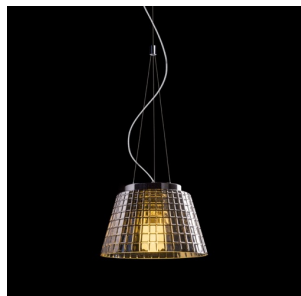

CORONA

Pendel af solidt tekstureret glas. Glasset er forkromet på begge sider. Når den tændes, er lyskilden delvist synlig gennem skærmen.

RP DKK inkl. MOMS

R12055	CORONA pendel kromfarvet glas 230V LED E27 15W	1 250,-
--------	---	---------