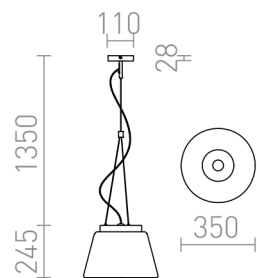

CORONA

Pendel af solidt tekstureret glas. Glasset er forkromet på begge sider. Når den tændes, er lyskilden delvist synlig gennem skærmen.

RP DKK inkl. MOMS

R12055	CORONA pendel kromfarvet glas 230V LED E27 15W	1 250,-
--------	---	---------