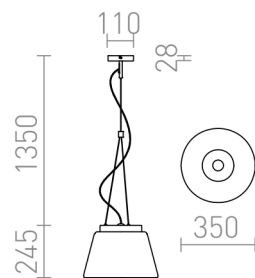

3D model

PDF manual

G13461