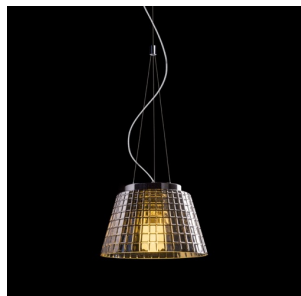

3D model

PDF manual

G13461