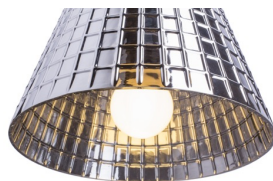

3D model

PDF manual

G13461