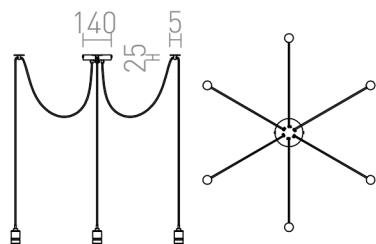

# CINDY VI

Pendel som har en central takbas och 6 st kablar med E27 sockel. Varje kabel fästs individuellt och fristående från takbasen. Längden på kablarna är 2m.

RP SEK inkl. MOMS

R12054

CINDY VI pendel svart 230V LED E27 6x15W

2 850,-

 3D model

 manual

G12246