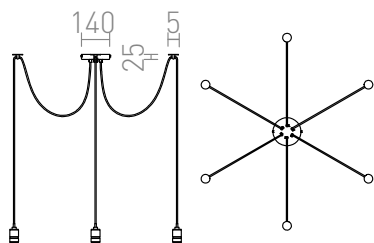

3D model

200

2,75

PDF manual

G12246