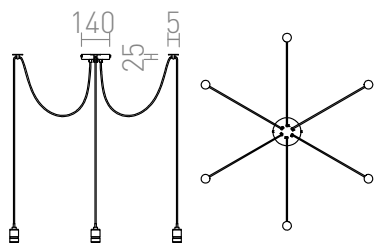

CINDY VI

Висящо осветително тяло с централна основа за таван и шест отделни въжета с фасунга E27. Въжетата са снабдени с таванни държачи, които могат да се сложат на определена дължина спрямо основата. Пълната дължина на кабела е 2м.

цена на дребно BGN с ДДС

R12054

CINDY VI висяща черно 230V E27 6x42W

480,-

 3D model

 manual

G12246