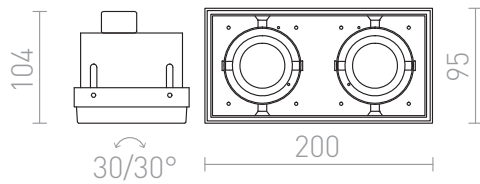

ELECTRA II GU10

Corp de iluminat încadrat fără ramă cu plasare cardanică a sursei de lumină. Corpul de iluminat este proiectat pentru surse de lumină cu soclu GU10.

preț recomandat cu amănuntul RON cu TVA inclus

R12053

ELECTRA II negru 230V GU10 2x50W

620,-

3D model

14

30/30°

21,3/10,8

0,975