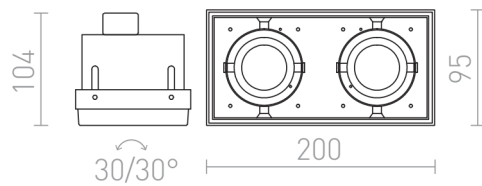

ELECTRA II GU10

Luminária embutida sem moldura com casquilho cardan para fontes de luz GU10.

Preço recomendado EUR incluindo IVA

R12053

ELECTRA II preto 230V GU10 2x50W

68,00

3D model

manual