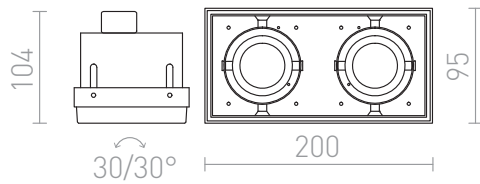

ELECTRA II GU10

Verzonken zonder raam lamp met cardanische lichtbron. De lamp is gemaakt voor GU10 lichtbronnen.
adviesverkoopprijs EUR incl. BTW

R12053

ELECTRA II zwart 230V GU10 2x50W

129,00

3D model

PDF manual