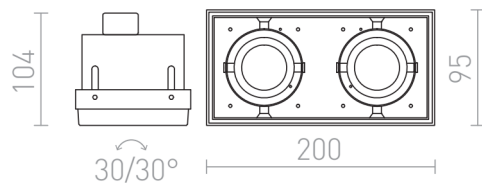

ELECTRA II GU10

Süllyesztett keret nélküli lámpatest kardanikus fényforrással. A lámpatestet GU10 foglalatú fényforrásokhoz tervezték.

ajánlott kiskereskedelmi ár HUF áfával

R12053

ELECTRA II fekete 230V GU10 2x50W

25 500,-

3D model

14

30/30°

21,3/10,8

0,975

0,975

G11841