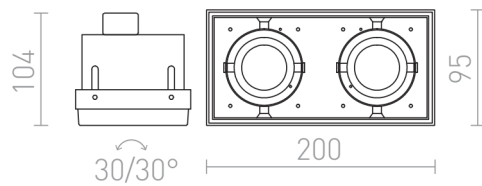

ELECTRA II GU10

Χωνευτό ακάλυπτο φωτιστικό με υποδοχή καρδανίου για πηγές φωτός GU10.

Λιανική τιμή EUR με ΦΠΑ

R12053

ELECTRA II μαύρο 230V GU10 2x50W

68,00

3D model

PDF manual