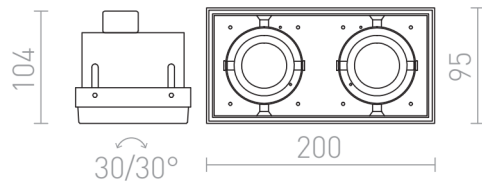

ELECTRA II GU10

Forsænket kantløs lampe med kardanophængt lyskilde. Lampen er med GU10-sokler.

RP DKK inkl. MOMS

R12053

ELECTRA II sort 230V GU10 2x50W

460,-

3D model

14

30/30°

21,3/10,8

0,975

0,975

G11841