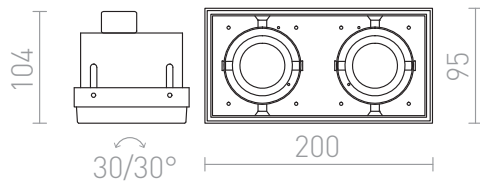

ELECTRA II GU10

Zápustné bezrámečkové svítidlo s kardanickým uložením světelného zdroje. Svítidlo je určeno pro světelné zdroje s patičí GU10.

MOC CZK vč DPH

R12053

ELECTRA II černá 230V GU10 2x50W

2 950,-

3D model

14

30/30°

21,3/10,8

0,975

0,975

G11841