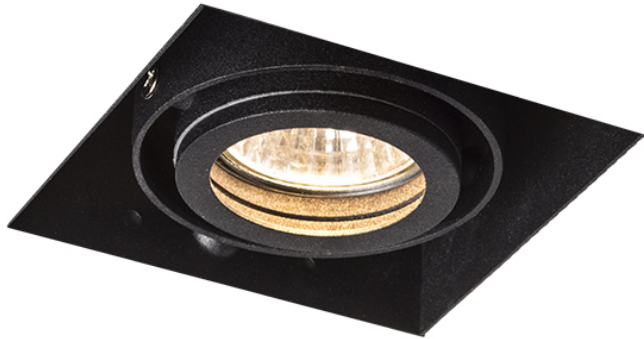

ELECTRA I GU10

Apparecchio da incasso senza cornice con posizione di sorgente luminosa cardanica. Adatto per sorgenti luminose con portalampada GU10.

PVC EUR IVA inclusa

R12052

ELECTRA I nero 230V GU10 50W