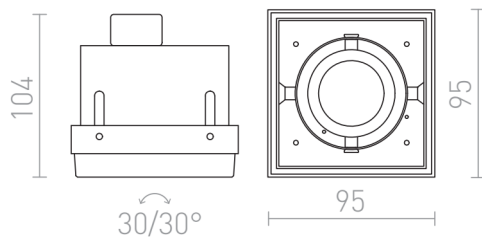

3D model

PDF manual

G11841