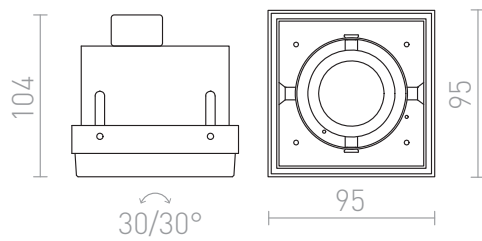

# ELECTRA I GU10

Луна за вграждане без рамки с карданна фасунга за GU10 източници на светлина.  
цена на дребно BGN с ДДС

R12052

ELECTRA I черно 230V GU10 50W

158,-

3D model

manual

G11841