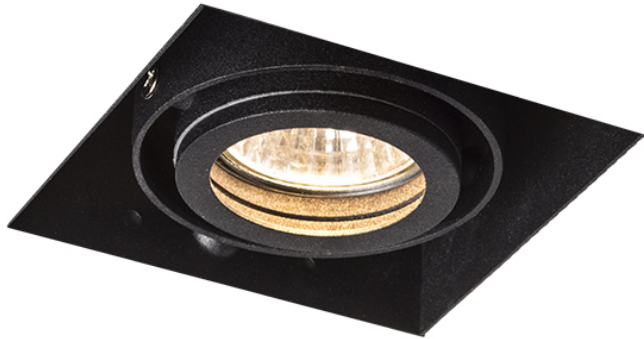

# ELECTRA I GU10

Луна за вграждане без рамки с карданна фасунга за GU10 източници на светлина.  
цена на дребно BGN с ДДС

R12052

ELECTRA I черно 230V GU10 50W

158,-

3D model

manual

G11841