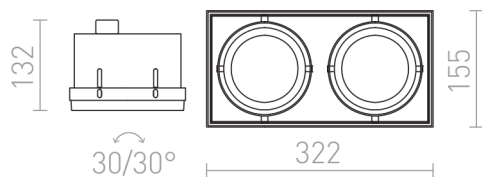

3D model

PDF manual

G13656