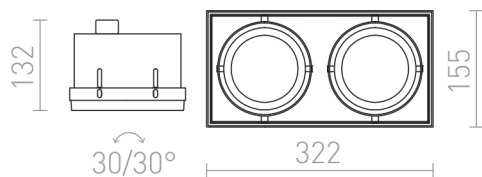

3D model

PDF manual