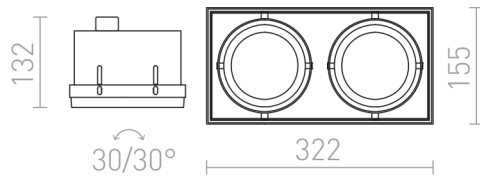

ELECTRA II G53

Forsænket kantløs lampe med kardanophænget lyskilde. Lampen er for 12V installation med G53 lyskilde.
Transformer ikke inkluderet.

RP DKK inkl. MOMS

R12051

ELECTRA II sort 230V LED G53 2x15W

1 550,-

3D model

PDF manual