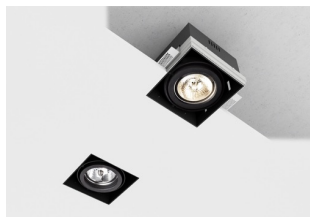

ELECTRA I G53

Luminária embutida sem moldura com casquilho cardan para fontes de luz 12V G53. Fornecida sem transformador.

Preço recomendado EUR incluindo IVA

R12050

ELECTRA I preto 230V LED G53 15W

120,00