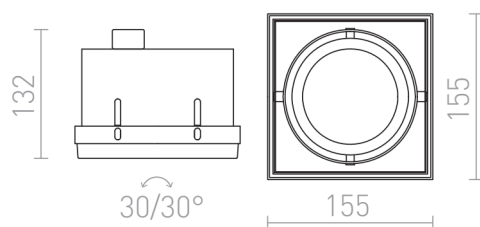

ELECTRA I G53

Luminária embutida sem moldura com casquilho cardan para fontes de luz 12V G53. Fornecida sem transformador.

Preço recomendado EUR incluindo IVA

R12050

ELECTRA I preto 230V LED G53 15W

120,00