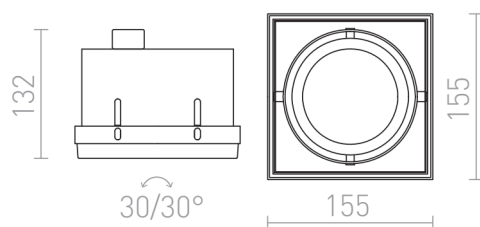

3D model

PDF manual

G13656