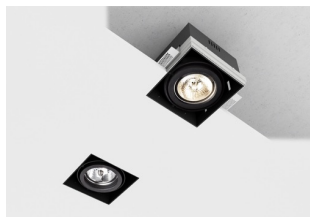

3D model

PDF manual

G13656