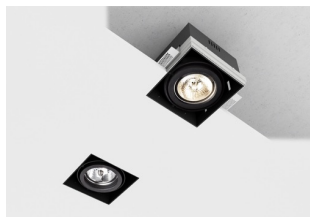

# ELECTRA I G53

Луна за вграждане без рамки с карданна фасунга за 12V G53 източници на светлина. Трансформаторът се продава отделно.

цена на дребно BGN с ДДС

R12050

ELECTRA I черно 12V G53 50W

220,-

3D model