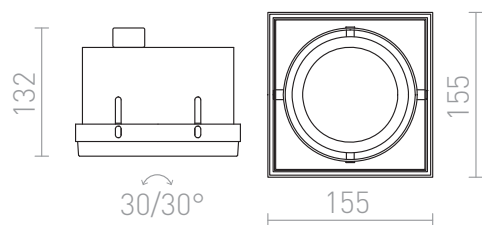

# ELECTRA I G53

Луна за вграждане без рамки с карданна фасунга за 12V G53 източници на светлина. Трансформаторът се продава отделно.

цена на дребно BGN с ДДС

R12050

ELECTRA I черно 12V G53 50W

220,-

3D model