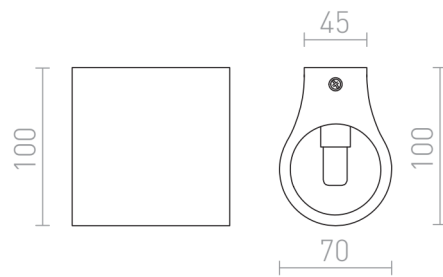

GINA S WANDLAMP

Stenska mavčna svetilka za G9 svetlobni vir. Možnost barvanja z barvo interjerja.

Preporučena cena EUR s PDV-OM

R11959

GINA S stenska mavec 230V LED G9 5W

48,00

0,64

 3D model