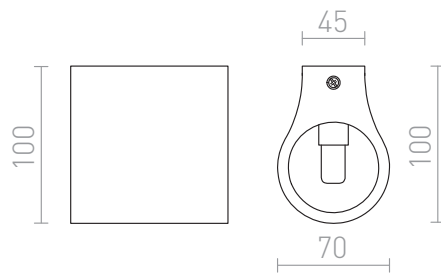

3D model

manual

G13036