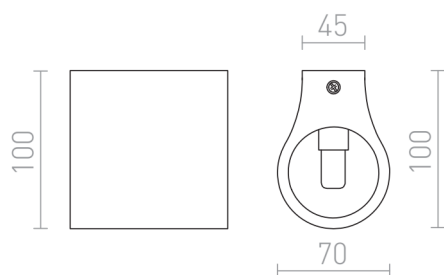

# GINA S PARETE

Applique in gesso per sorgenti luminose con portalampada G9. L'apparecchio può essere colorato con la vernice da interni.

PVC EUR IVA inclusa

R11959

GINA S da parete gesso 230V LED G9 5W

48,00