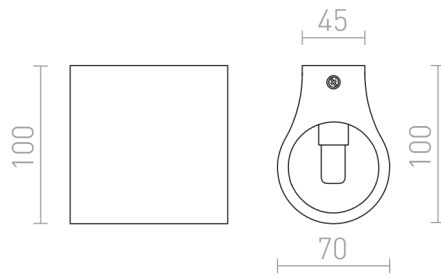

# GINA S FALI LÁMPA

Fali gipsz lámpatest G9 foglalatú fényforrásokhoz. A lámpatest beltéri falfestékkel átfesthető.

ajánlott kiskereskedelmi ár HUF áfával

R11959

GINA S fali lámpa gipsz 230V LED G9 5W

19 500,-