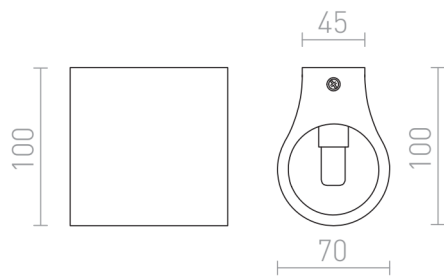

GINA S ΕΠΙΤΟΙΧΙΟ

Επιτοίχιο γύψινο φωτιστικό για πηγές φωτός G9. Βάφεται με χρώματα εσωτερικού χώρου.

Λιανική τιμή EUR με ΦΠΑ

R11959

GINA S Επιτοίχιος γύψινο 230V LED G9 5W

48,00

0,64

 3D model