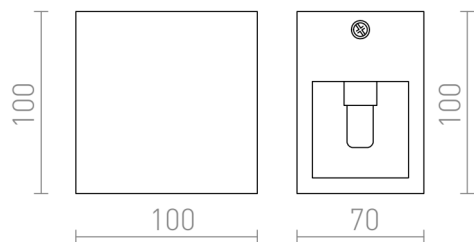

# JACK RC S VÄGG

Vägglampa för en G9-ljuskälla. Armaturens yta går att måla med vanlig väggfärg.

RP SEK inkl. MOMS

R11960

JACK RC S vägg gips 230V LED G9 5W

520,-

 3D model

 manual