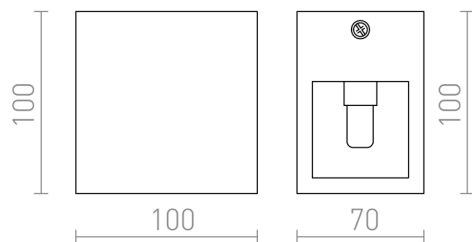

3D model

manual

G13036