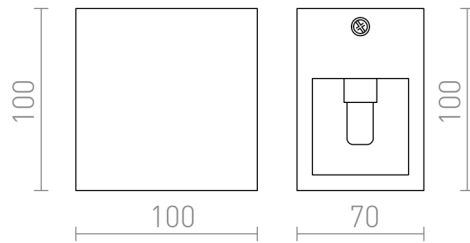

JACK RC S ΕΠΙΤΟΙΧΙΟ

Επιτοίχιο γύψινο φωτιστικό για πηγές φωτός G9. Βάφεται με χρώματα εσωτερικού χώρου.

Λιανική τιμή EUR με ΦΠΑ

R11960

JACK RC S Επιτοίχιος γύψινο 230V LED G9 5W

48,00

 3D model

 manual