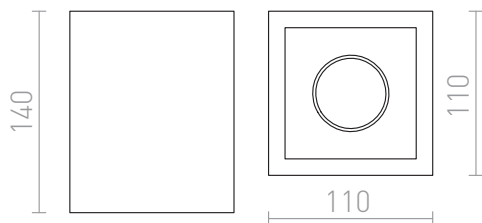

JACK SQ DE TAVAN

Corp de iluminat din gips de tavan pentru bec halogen cu soclu GU10. Corpul de iluminat poate fi vopsit cu culori interioare.

preț recomandat cu amănuntul RON cu TVA inclus

R11957	JACK SQ de tavan în rigips 230V LED GU10 15W	360,-
--------	---------------------------------------------------------	-------