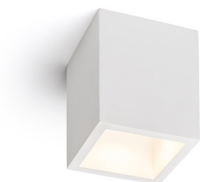

JACK SQ DE TAVAN

Corp de iluminat din gips de tavan pentru bec halogen cu soclu GU10. Corpul de iluminat poate fi vopsit cu culori interioare.

preț recomandat cu amănuntul RON cu TVA inclus

R11957	JACK SQ de tavan în rigips 230V LED GU10 15W	360,-
--------	---------------------------------------------------------	-------