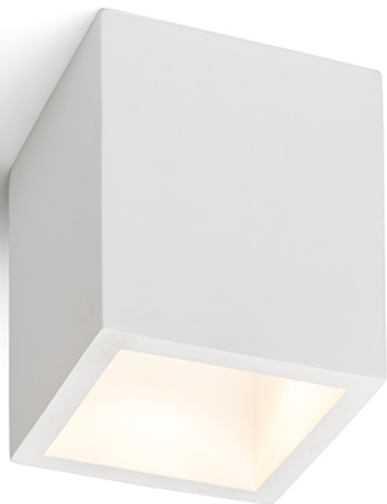

JACK SQ DE TAVAN

Corp de iluminat din gips de tavan pentru bec halogen cu soclu GU10. Corpul de iluminat poate fi vopsit cu culori interioare.

preț recomandat cu amănuntul RON cu TVA inclus

R11957	JACK SQ de tavan în rigips 230V LED GU10 15W	360,-
--------	---------------------------------------------------------	-------