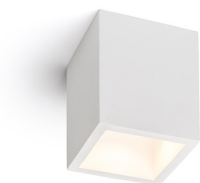

JACK SQ SOFFITTO

Lampada da soffitto in gesso per lampadine alogene con portalompada GU10. L'apparecchio può essere colorato con la vernice da interni.

PVC EUR IVA inclusa

R11957

JACK SQ da soffitto gesso 230V LED GU10 15W

78,00

3D model

1,56

PDF manual

G11841