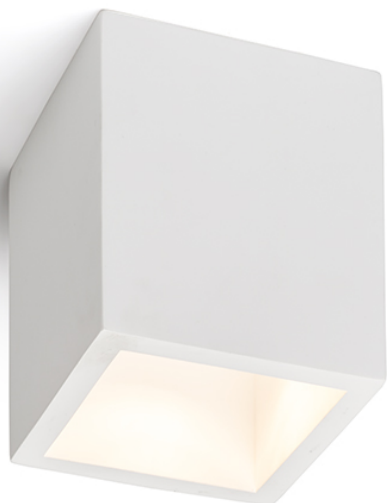

JACK SQ SOFFITTO

Lampada da soffitto in gesso per lampadine alogene con portalompada GU10. L'apparecchio può essere colorato con la vernice da interni.

PVC EUR IVA inclusa

R11957

JACK SQ da soffitto gesso 230V LED GU10 15W