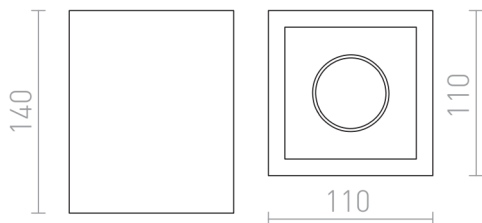

3D model

1,56

PDF manual

G11841