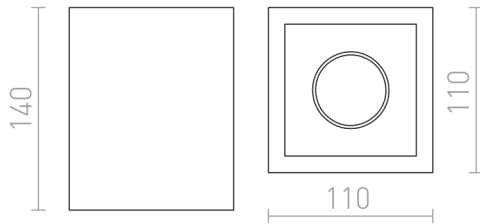

JACK SQ ΟΡΟΦΗΣ

Ορθογώνιο γύψινο φωτιστικό για λαμπτήρες αλογόνου με υποδοχή GU10. Βάφεται με χρώματα εσωτερικού χώρου.

Λιανική τιμή EUR με ΦΠΑ

R11957

JACK SQ οροφής γύψινο 230V LED GU10 15W

78,00

3D model

manual