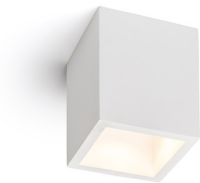

JACK SQ ΟΡΟΦΗΣ

Ορθογώνιο γύψινο φωτιστικό για λαμπτήρες αλογόνου με υποδοχή GU10. Βάφεται με χρώματα εσωτερικού χώρου.

Λιανική τιμή EUR με ΦΠΑ

R11957

JACK SQ οροφής γύψινο 230V LED GU10 15W

78,00

3D model

manual