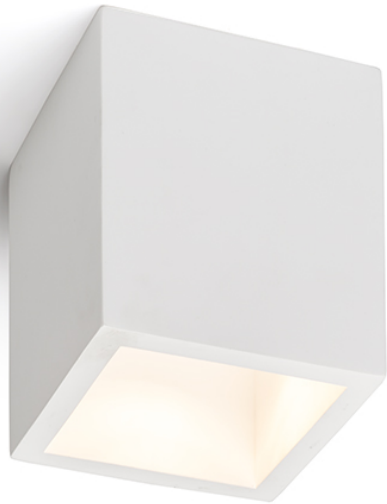

JACK SQ ΟΡΟΦΗΣ

Ορθογώνιο γύψινο φωτιστικό για λαμπτήρες αλογόνου με υποδοχή GU10. Βάφεται με χρώματα εσωτερικού χώρου.

Λιανική τιμή EUR με ΦΠΑ

R11957

JACK SQ οροφής γύψινο 230V LED GU10 15W

78,00

3D model

manual

G11841