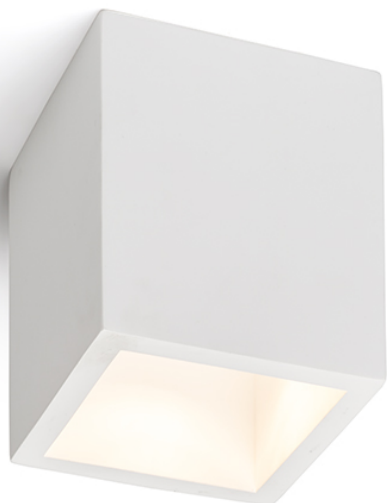

JACK SQ LOFT

Loftlampe for halogen lyskilde med GU10-fatning. Overfladen kan males med almindelig vægmaling.

RP DKK inkl. MOMS

R11957

JACK SQ loft gips 230V LED GU10 15W

520,-

3D model

manual

G11841