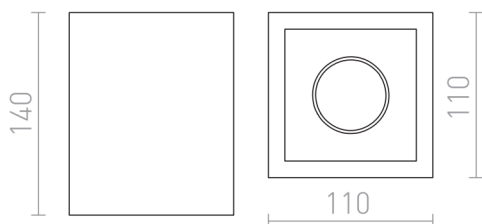

JACK SQ LOFT

Loftlampe for halogen lyskilde med GU10-fatning. Overfladen kan males med almindelig vægmaling.

RP DKK inkl. MOMS

R11957

JACK SQ loft gips 230V LED GU10 15W

520,-

3D model

manual