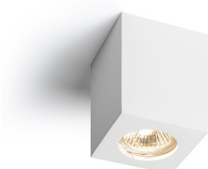

JACK SQ S 10 DE TAVAN

Corp de iluminat din gips de tavan pentru bec halogen cu soclu GU10.
Corpul de iluminat poate fi vopsit cu culori interioare.

preț recomandat cu amănuntul RON cu TVA inclus

R11955	JACK SQ S 10 de tavan în rigips 230V GU10 15W	238,-
--------	--	-------