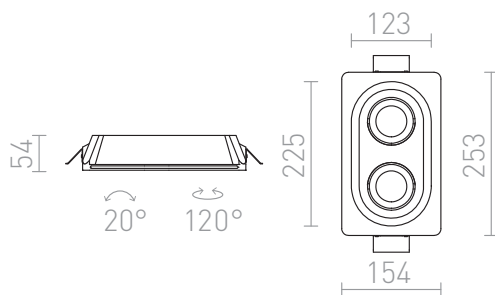

# DINGO II GU10

Corp de iluminat din gips cu deschidere ovală și finisaj fără ramă. Montare doar în plăci de rigips. Corpul de iluminat poate fi vopsit cu culori interioare.

preț recomandat cu amănuntul RON cu TVA inclus

R12037

**DINGO GU10 II înclinabil în rigips 230V GU10  
2x35W**

620,-

3D model

manual

G11841