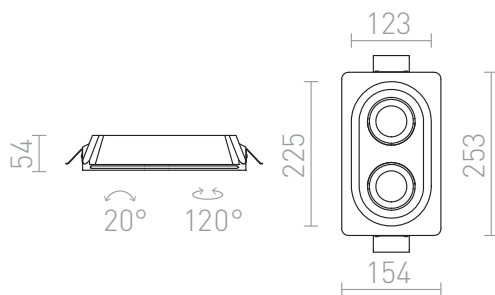

# DINGO II GU10

Gips lamp met vierkante opening, zonder raam. Geschikt alleen voor gipsplaat installatie. De lamp kan worden geleverd met binnenverf.

adviesverkoopprijs EUR incl. BTW

R12037	DINGO GU10 II verstelbare lamp Gips 230V GU10 2x35W	120,00
--------	--	--------

3D model

PDF manual

G11841