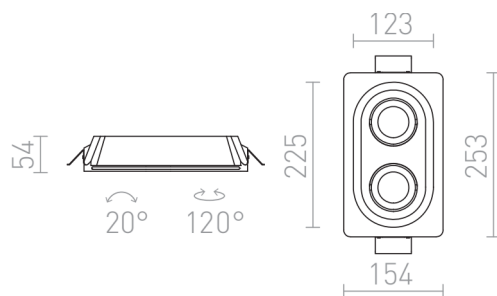

DINGO II GU10

Faretto da incasso in gesso senza cornice e con apertura ovale. L'apparecchio può essere colorato con vernice da interni. Solo per l'installazione nel cartongesso.

PVC EUR IVA inclusa

R12037	DINGO GU10 II inclinabile gesso 230V GU10 2x35W	120,00
--------	--	--------

3D model

PDF manual

20°

25,7/15,7

1,94

1,94

G11841