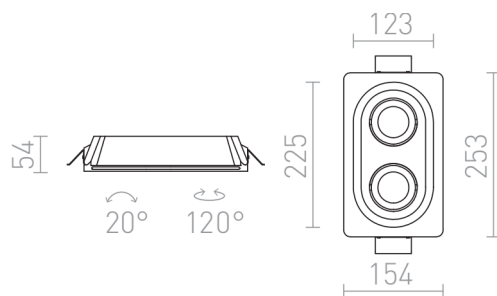

DINGO II GU10

Γύψινο ακάλυπτο φωτιστικό με τετράγωνη τρύπα. Μόνο για γυψοσανίδα. Χρωματίζεται με χρώματα εσωτερικού χώρου.

Λιανική τιμή EUR με ΦΠΑ

R12037	DINGO GU10 II κατευθύνσεως γύψινο 230V GU10 2x35W	120,00
--------	--	--------

3D model

manual

G11841