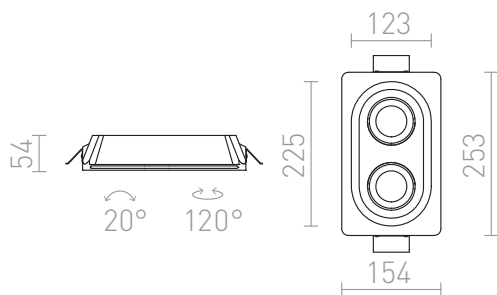

DINGO II GU10

Луна от гипс за вграждане, без рамка. Повърхността може да се оцвети с интериорна боя. Само за монтаж на гипсокартон.

цена на дребно BGN с ДДС

R12037

DINGO GU10 II насочваща се гипс 230V GU10
2x35W

238,-

3D model

PDF manual

G11841