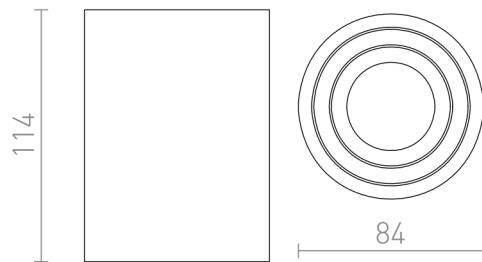

# MOMA TAK VIPPBAR

Cylinderformad riktbar taklampa för ljuskällor med GU10-fattning.

RP SEK inkl. MOMS

R12044	MOMA riktbar vit 230V LED GU10 7W	620,-
R12517	MOMA riktbar svart 230V LED GU10 7W	620,-

3D model

15°

0,42

PDF manual

G11841