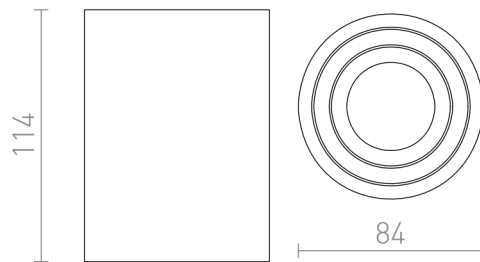

MOMA MENNYEZETI BILLENŐS LÁMPA

Henger alakú mennyezeti lámpa GU10 foglalatú fényforrásokhoz, a fényforrás forgatható.
ajánlott kiskereskedelmi ár HUF áfával

R12044	MOMA dönthető lámpa fehér 230V LED GU10 7W	22 500,-
R12517	MOMA dönthető lámpa fekete 230V LED GU10 7W	22 500,-

3D model

15°

0,42

PDF manual

G11841