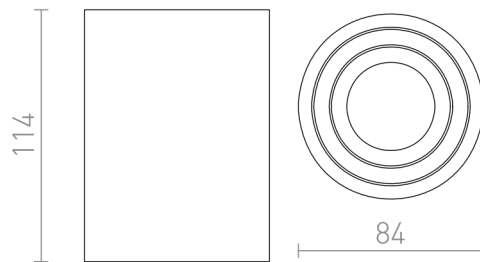

ΜΟΜΑ ΟΡΟΦΗΣ ΜΕ ΛΕΙΤΟΥΡΓΙΑ ΚΛΙΣΗΣ

Κυλινδρικό φωτιστικό οροφής με λειτουργία κλίσης για πηγές φωτός με υποδοχή GU10.

Λιανική τιμή EUR με ΦΠΑ

| | | |
|--------|---|-------|
| R12044 | MOMA κατευθύνσεως λευκό 230V LED GU10 7W | 58,00 |
| R12517 | MOMA κατευθύνσεως μαύρο 230V LED GU10 7W | 58,00 |

3D model

15°

0,42

PDF manual

G11841