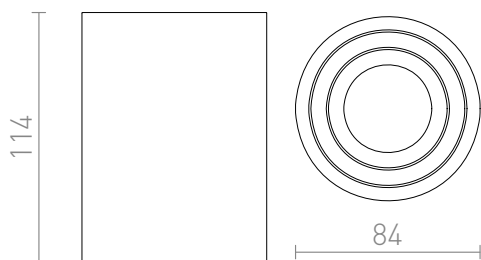

МОМА ТАВАННА НАСОЧВАЦА СЕ

Цилиндрично таванно осветително тяло за светлинни източници с фасунга GU10, с възможност за насочване на светлината.

цена на дребно BGN с ДДС

R12044	MOMA насочваща се бяло 230V GU10 35W	120,-
R12517	MOMA насочваща се черно 230V GU10 35W	120,-

3D model

15°

0,42

PDF manual

G11841