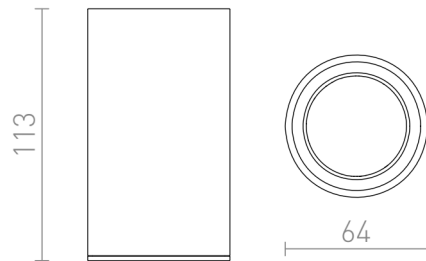

# MOMA DECKENLEUCHE

Feste Deckenleuchte für Halogenlichtquelle, maximale Länge der Lichtquelle 56 mm.

EV EUR inkl. MwSt

R12043	MOMA Deckenleuchte weiß 230V LED GU10 5W	35,00
R12516	MOMA Deckenleuchte schwarz 230V LED GU10 7W	35,00